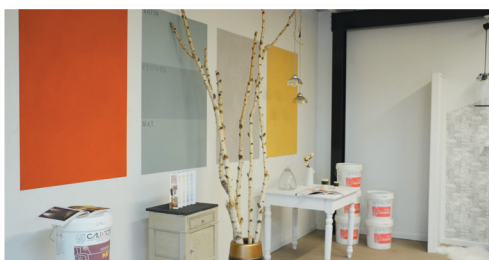

CHOISISSEZ LA QUALITÉ ET FAITES DES ÉCONOMIES !

Faut-il encore vous les présenter ? Nos deux professionnelles de la décoration, Géraldine et Flavie de Langon Conseil Décor (LCD), reviennent, après un week-end chargé au salon de l'habitat, sur leur spécialité : la peinture ! Si vous avez manqué cet événement et que vous avez pour projet de profiter du printemps pour embellir vos intérieurs et extérieurs, cet article est fait pour vous !

Langon Conseil Décor offre aussi une large palette d'enduit terre 100% naturel pour des pièces en intérieur. « Beaucoup de personnes recherchent des revêtements naturels et ce matériau respecte toutes les conditions d'une décoration écologique ! »